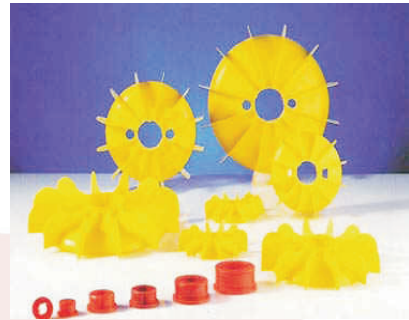

# PRODUKTER

Fläktar i plast passar nästan  
alla motorer

Det finns start och drift  
kondensatorer

## ELEKTROMEKANISKA

Elmotorer  
0.09-22kw i lager

Kullager  
som är anpassade  
för elmotorer